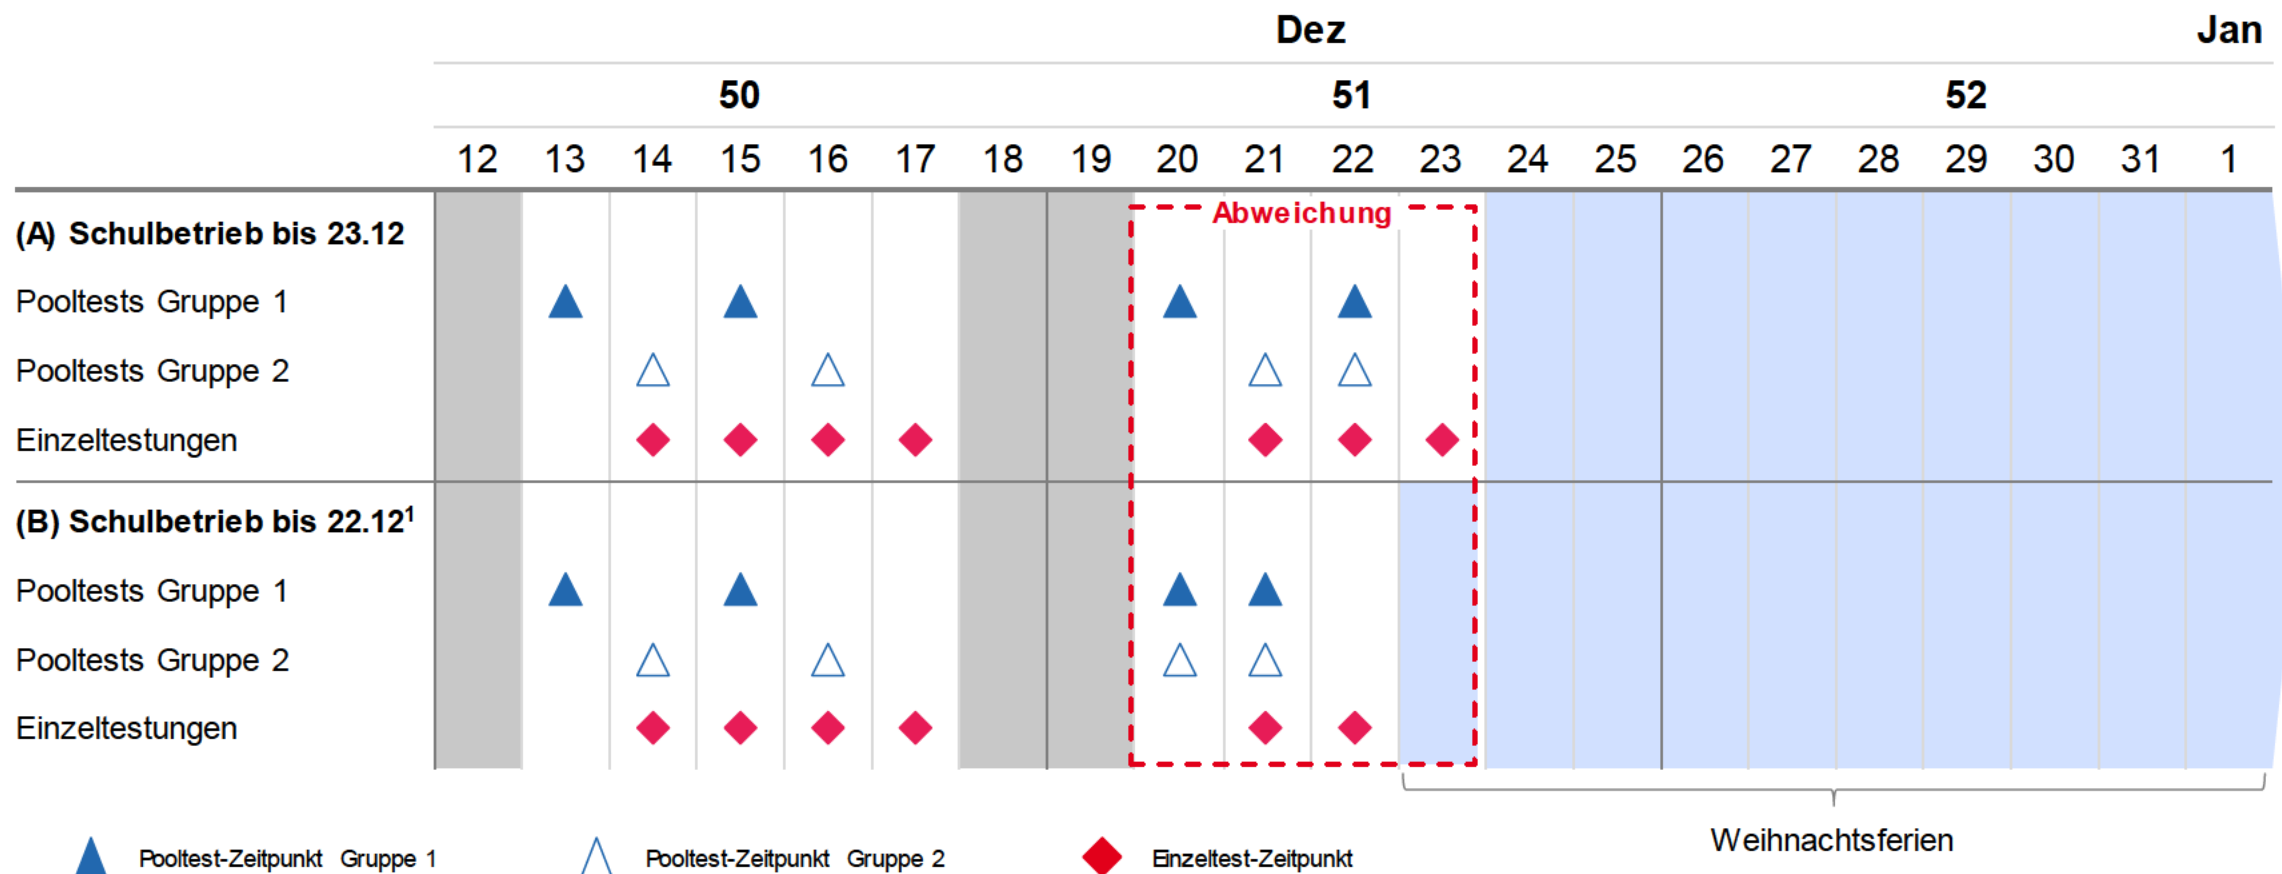

# Testablauf vor den Weihnachtsferien | Ein unterschiedlicher Testablauf je nach Start der Ferien

1. Ausgewählte Schulen, die zu Schuljahresbeginn einen beweglichen Ferientag am 23.12.2021 festgelegt haben